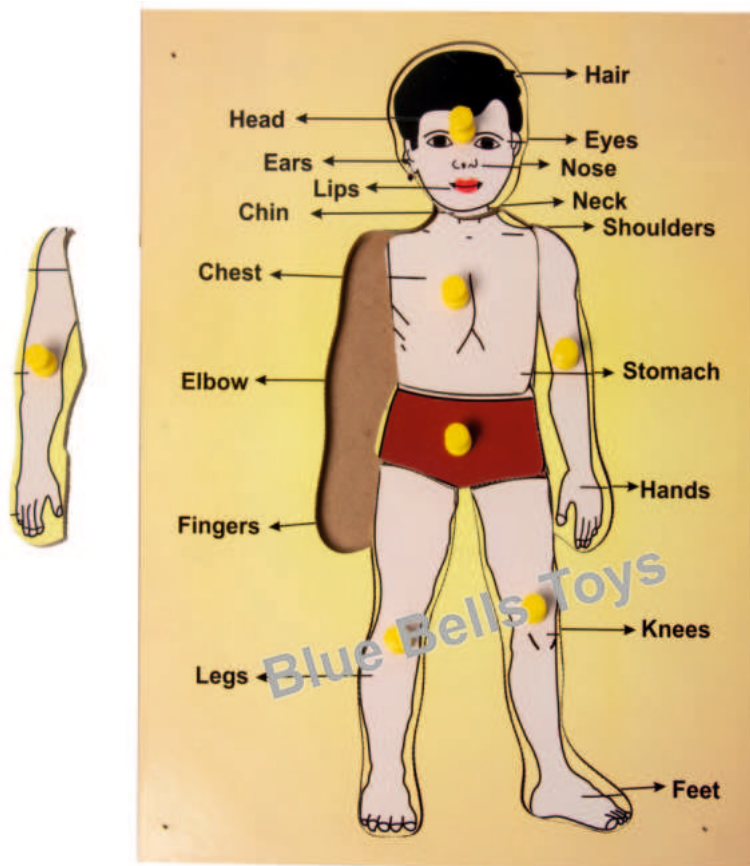

Rate : 180/-

BB-116: **Puzzle Board Fruits**

Size : 30 cm x 30 cm

Rate : 180/-

BB-117: Puzzle Board 10 Animals

Size : 30 cm x 30 cm

Rate : 180/-

BB-118: Puzzle Board Birds
Size : 30 cm x 30 cm
Rate : 180/-

BB-119: Puzzle Board Body Parts-Girl
Size : 30 cm x 24 cm
Rate : 180/-

BB-120: Body Parts Telugu
 Size : 42 cm x 28 cm
 Rate : 300/-

BB-121: Puzzle Board Body Parts

Size : 30 cm x 23 cm

Rate : 150/-

BB-122 : Puzzle Board Hands