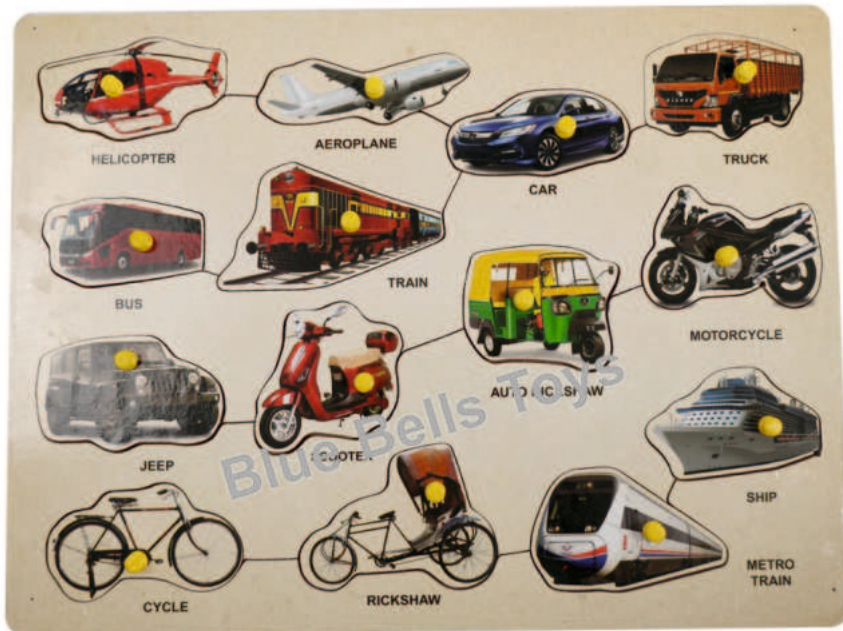

Rate : 3800/-

BB- 110: Pet Animals Board

Size : 44 cm x 30 cm

Rate : 325/-

BB- 111: Alphabet Animals Puzzle Board

Size : 44 cm x 44 cm

Rate : 390/-

BB- 112: Wild Animals Board

Size : 44 cm x 30 cm

Rate : 325/-

BB-113 : Transport Board

Size : 44 cm x 30 cm

Rate : 325/-

BB-114: Puzzle Board Transport
Size : 30 cm x 30 cm
Rate : 180/-

BB-115: Puzzle Board Vegetables

Size : 30 cm x 30 cm