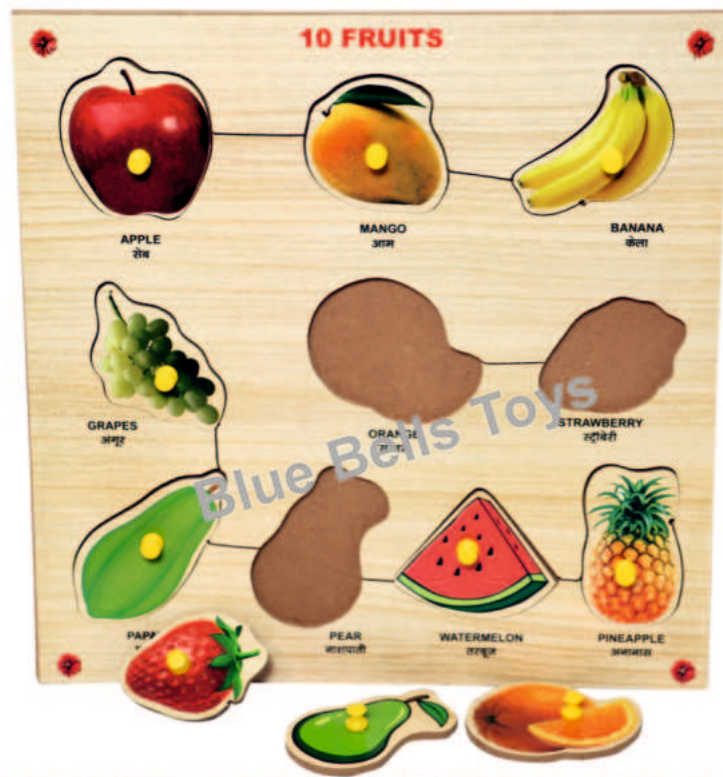

Size : 44 cm x 30 cm

Rate : 325/-

BB-113 : Transport Board

Size : 44 cm x 30 cm

Rate : 325/-

BB-114: Puzzle Board Transport
Size : 30 cm x 30 cm
Rate : 180/-

BB-115: Puzzle Board Vegetables

Size : 30 cm x 30 cm

Rate : 180/-

BB-116: **Puzzle Board Fruits**

Size : 30 cm x 30 cm

Rate : 180/-

BB-117: Puzzle Board 10 Animals

Size : 30 cm x 30 cm

Rate : 180/-

BB-118: Puzzle Board Birds
Size : 30 cm x 30 cm
Rate : 180/-