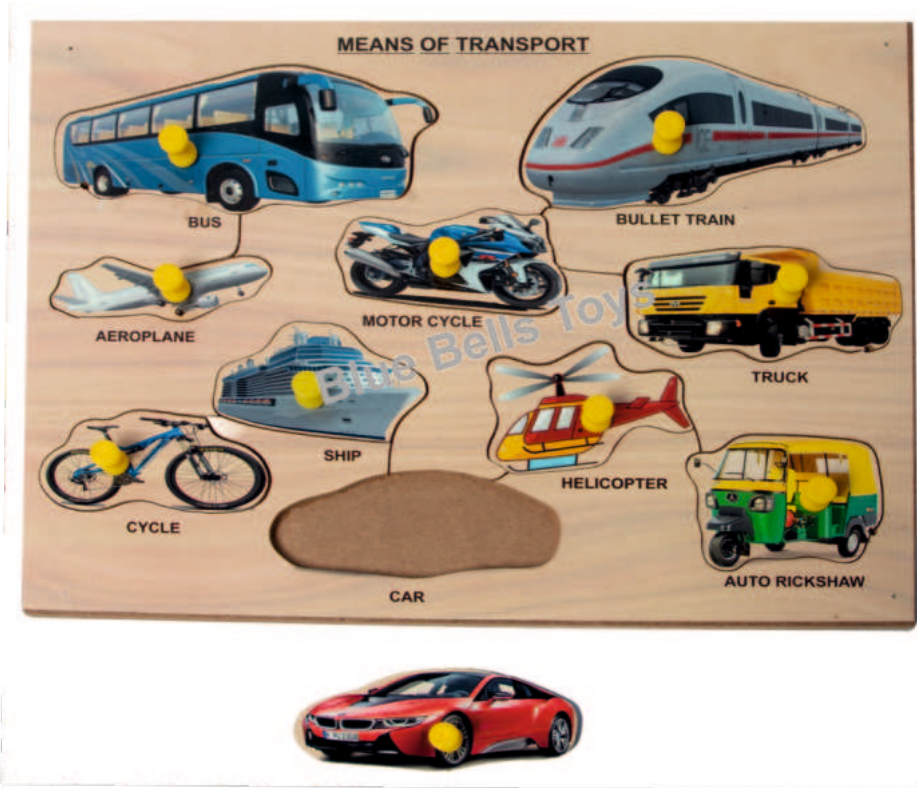

Rate : 150/-

BB-126: Puzzle Board Shapes

Size : 30 cm x 23 cm

Rate : 150/-

BB-127: English Alphabet
Picture Match
Size : 38 cm x 30 cm
Rate : 170/-

BB-128 : Puzzle Board Transport

Size : 30 cm x 30 cm

Rate : 180/-