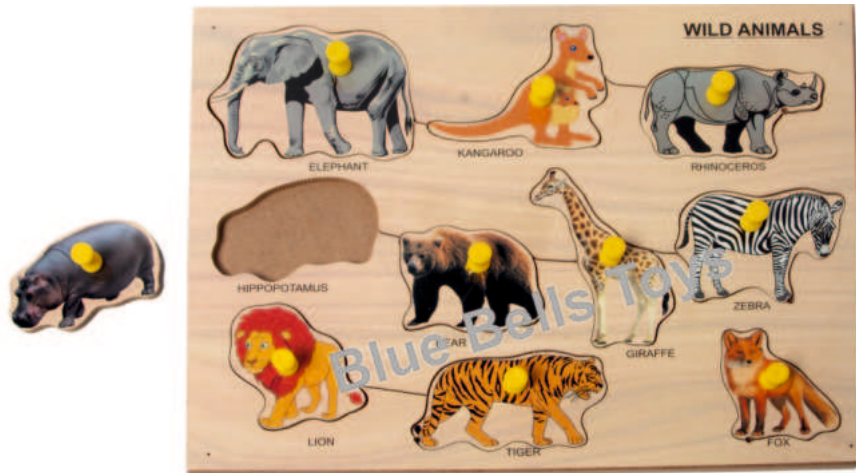

Rate : 180/-

BB-116: **Puzzle Board Fruits**

Size : 30 cm x 30 cm

Rate : 180/-

BB-117: Puzzle Board 10 Animals

Size : 30 cm x 30 cm

Rate : 180/-

BB-118: Puzzle Board Birds
Size : 30 cm x 30 cm
Rate : 180/-

BB-119: Puzzle Board Body Parts-Girl
Size : 30 cm x 24 cm
Rate : 180/-

BB-120: Body Parts Telugu
 Size : 42 cm x 28 cm
 Rate : 300/-

BB-121: Puzzle Board Body Parts

Size : 30 cm x 23 cm

Rate : 150/-

BB-122 : Puzzle Board Hands

Size : 30 cm x 23 cm

Rate : 150/-

BB-123: Puzzle Board Animals
Size : 30 cm x 23 cm
Rate : 150/-

BB-124 : Puzzle Board Plants
Size : 30 cm x 23 cm
Rate : 150/-

BB-125 : Puzzle Board Solar System

Size : 30 cm x 23 cm