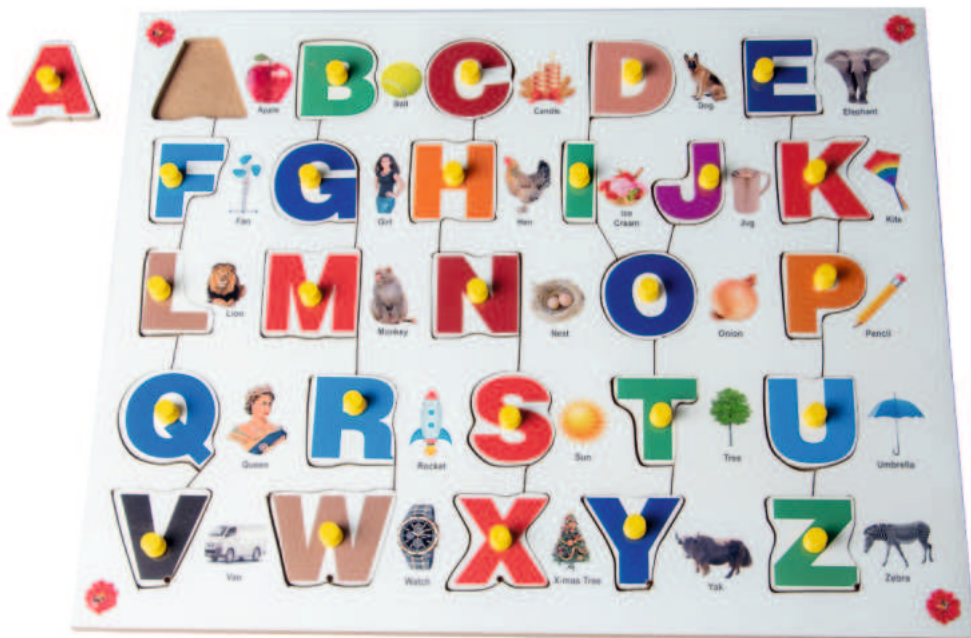

Rate : 180/-

BB-143: Puzzle Board Different Shapes

Size : 30 cm x 30 cm

Rate : 180/-

ग

BB- 144: Hindi Alphabets with Picture Raised

Size : 38 cm x 30 cm

Rate : 350/-

BB-145 : Flowers

Size : 30 cm x 30 cm

Rate : 150/-

BB-146: Puzzle Board Hindi Alphabets

Size : 30 cm x 23 cm

Rate : 350/-

BB-147 : Puzzle Board Cock
Size : 30 cm x 23 cm
Rate : 150/-

BB-148: Gujarati Vowels
Size : 38 cm x 30 cm
Rate : 150/-