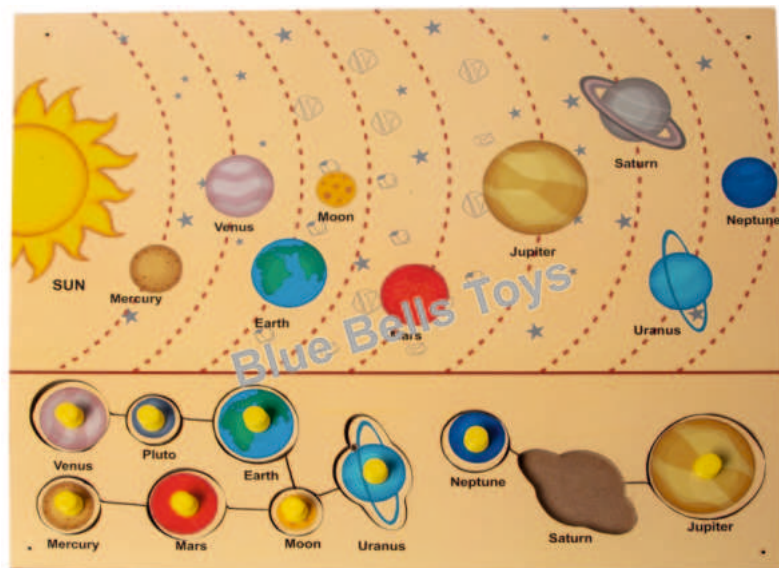

Size : 30 cm x 23 cm

Rate : 150/-

BB-123: Puzzle Board Animals
Size : 30 cm x 23 cm
Rate : 150/-

BB-124 : Puzzle Board Plants
Size : 30 cm x 23 cm
Rate : 150/-

BB-125 : Puzzle Board Solar System

Size : 30 cm x 23 cm