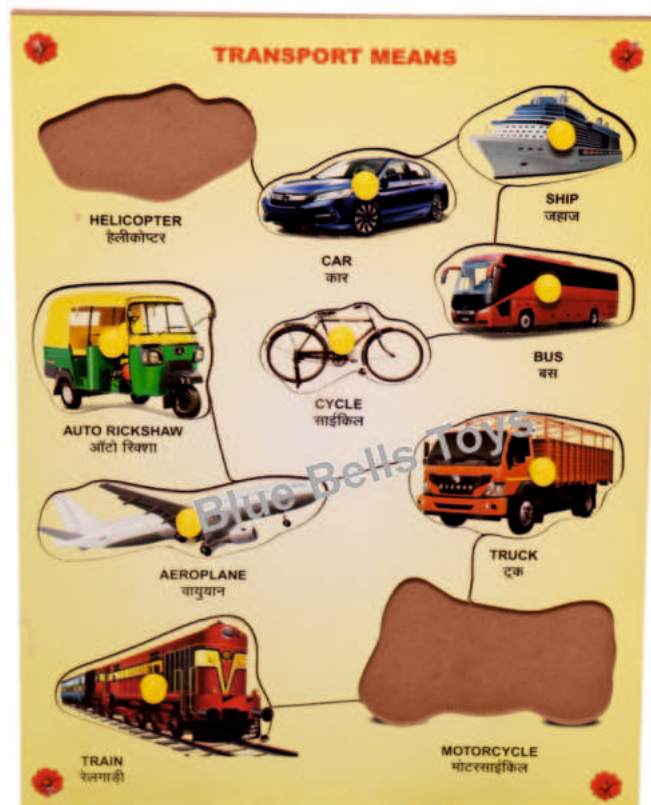

BB-161: Puzzle Board Sea Animals
Size : 30 cm x 30 cm
Rate : 150/-

BB-162: Puzzle Board Animals
Size : 30 cm x 30 cm
Rate : 180/-

BB-163: Puzzle Board Sea Animals

Size : 30 cm x 30 cm

Rate : 180/-

BB-164: Puzzle Board Wild Animals
Size : 30 cm x 30 cm
Rate : 180/-