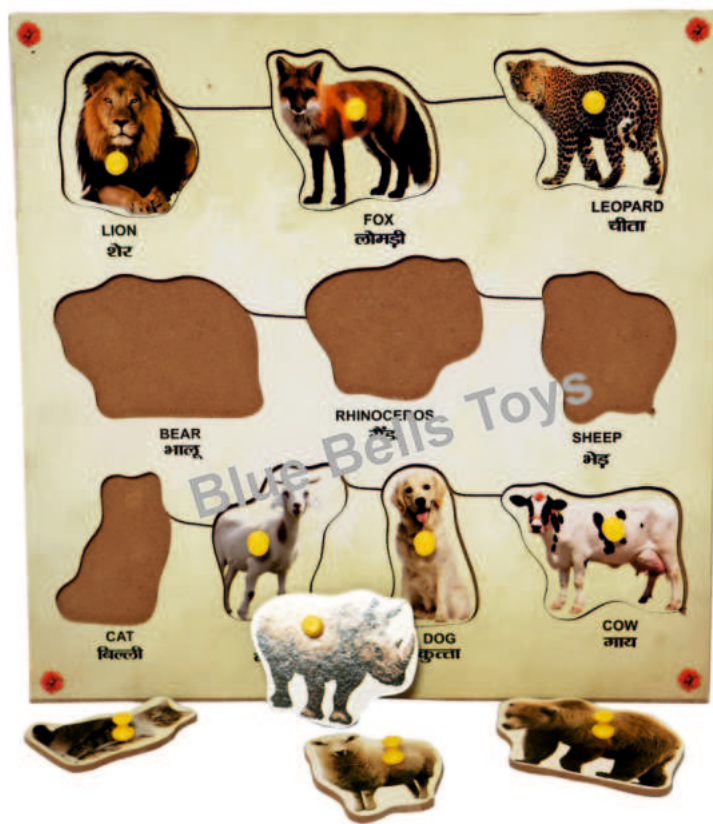

Rate : 3800/-

BB- 110: Pet Animals Board

Size : 44 cm x 30 cm

Rate : 325/-

BB- 111: Alphabet Animals Puzzle Board

Size : 44 cm x 44 cm

Rate : 390/-

BB- 112: Wild Animals Board

Size : 44 cm x 30 cm

Rate : 325/-

BB-113 : Transport Board

Size : 44 cm x 30 cm

Rate : 325/-

BB-114: Puzzle Board Transport
Size : 30 cm x 30 cm
Rate : 180/-

BB-115: Puzzle Board Vegetables

Size : 30 cm x 30 cm

Rate : 180/-

BB-116: **Puzzle Board Fruits**

Size : 30 cm x 30 cm

Rate : 180/-

BB-117: Puzzle Board 10 Animals

Size : 30 cm x 30 cm

Rate : 180/-

BB-118: Puzzle Board Birds
Size : 30 cm x 30 cm
Rate : 180/-

BB-119: Puzzle Board Body Parts-Girl
Size : 30 cm x 24 cm
Rate : 180/-

BB-120: Body Parts Telugu
 Size : 42 cm x 28 cm
 Rate : 300/-

BB-121: Puzzle Board Body Parts

Size : 30 cm x 23 cm

Rate : 150/-

BB-122 : Puzzle Board Hands